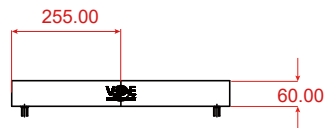

SIDE

FRONT

al-4fbl

BOTTOM

TOP

UNLESS OTHERWISE SPECIFIED  
ALL DIMENSIONS ARE IN MILLIMETER  
FOR REF ONLY

本体重量: 6,8 kg  
耐荷重/安全率(7:1)kg, 420.0

TITLE: